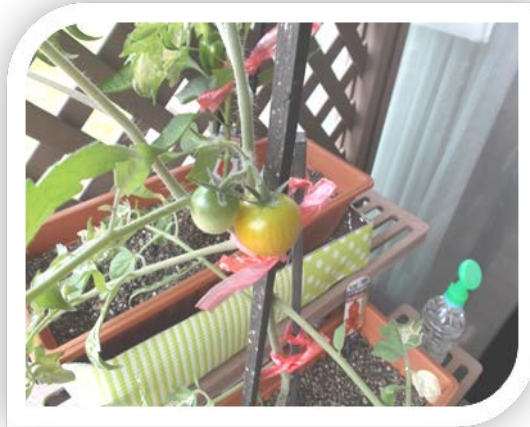

# ミニトマト収穫♪

すいせんユニットで植えたミニトマトを収穫しました。  
皆さまがお世話してくださったおかげで、ミニトマトは赤く実って  
ちょうど良い食べ頃でした。上手にハサミで収穫されていました。  
さてお味は・・・バツグン！！ とっても美味しかったです。